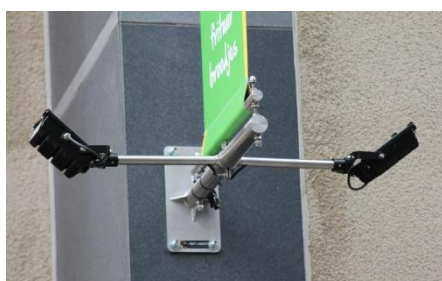

Armsteun met klembeugel standaard

Armsteun met klembeugel strong 50W *

* buisbevestiging dubbelzijdig voor frames of gevelbanieren:

lengte	buisdiameter				
	42 mm	48 mm	60 mm	76 mm	90 mm
300 mm		€ 63,00			
400 mm	€ 63,00	€ 63,00	€ 64,00	€ 72,00	€ 76,00
600 mm	€ 69,00	€ 69,00	€ 70,00		€ 82,00
800 mm	€ 73,00	€ 73,00			
1000 mm		€ 73,00			

Standaard lampenset voor baniersteunen met 2 Ledlampen van 20 W en dubbelzijdige armsteunen 300 mm met klembeugel 48 mm = € 180,00

Adaptor voor lamp op bestaande inox armsteunen van spaarlampen en vorige reeks Ledlampen te plaatsen