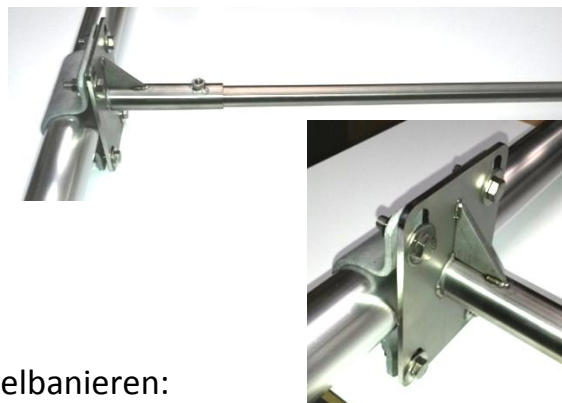

Indien u hierbij een lamp besteld, krijgt u de gepaste adaptor meegeleverd.

* muurbevestiging:

Lengte	10 - 20 W	30 W	50 W
400 mm	€ 33,00	€ 39,00 *	€ 39,00 *
600 mm	€ 35,00	€ 41,00 *	€ 41,00 *
800 mm	€ 39,00	€ 45,00 *	€ 58,00 **
1000 mm	€ 43,00	€ 47,00*	€ 60,00 **

Muursteen standaard

Muursteen Strong 30 - 50W *

Muursteen extra Strong 50W **

* buisbevestiging voor frames:

lengte	buisdiameter		
	42 mm	48 mm	60 mm
400 mm	€ 37,00	€ 37,00	€ 38,00
600 mm	€ 40,00	€ 40,00	€ 41,00
800 mm	€ 42,00	€ 42,00	
1000 mm		€ 45,00	
800 mm*		€ 61,00	€ 64,00
1000 mm*		€ 64,00	€ 67,00

Armsteun met klembeugel standaard

Armsteun met klembeugel strong 50W *

* buisbevestiging dubbelzijdig voor frames of gevelbanieren:

lengte	buisdiameter				
	42 mm	48 mm	60 mm	76 mm	90 mm
300 mm		€ 63,00			
400 mm	€ 63,00	€ 63,00	€ 64,00	€ 72,00	€ 76,00
600 mm	€ 69,00	€ 69,00	€ 70,00		€ 82,00
800 mm	€ 73,00	€ 73,00			
1000 mm		€ 73,00			